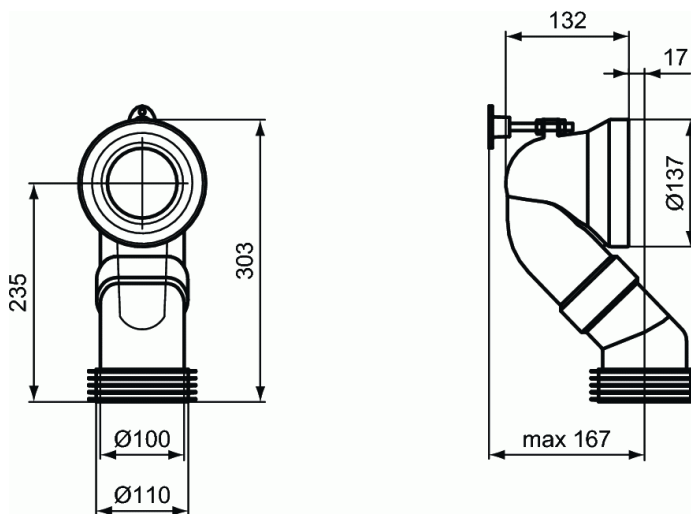

Cod produs T6820

OPTIONAL Racord de scurgere 90°

Racord de scurgere 90°
in cazul instalarii verticale

FINISAJ*

67

* 67 = Neutru